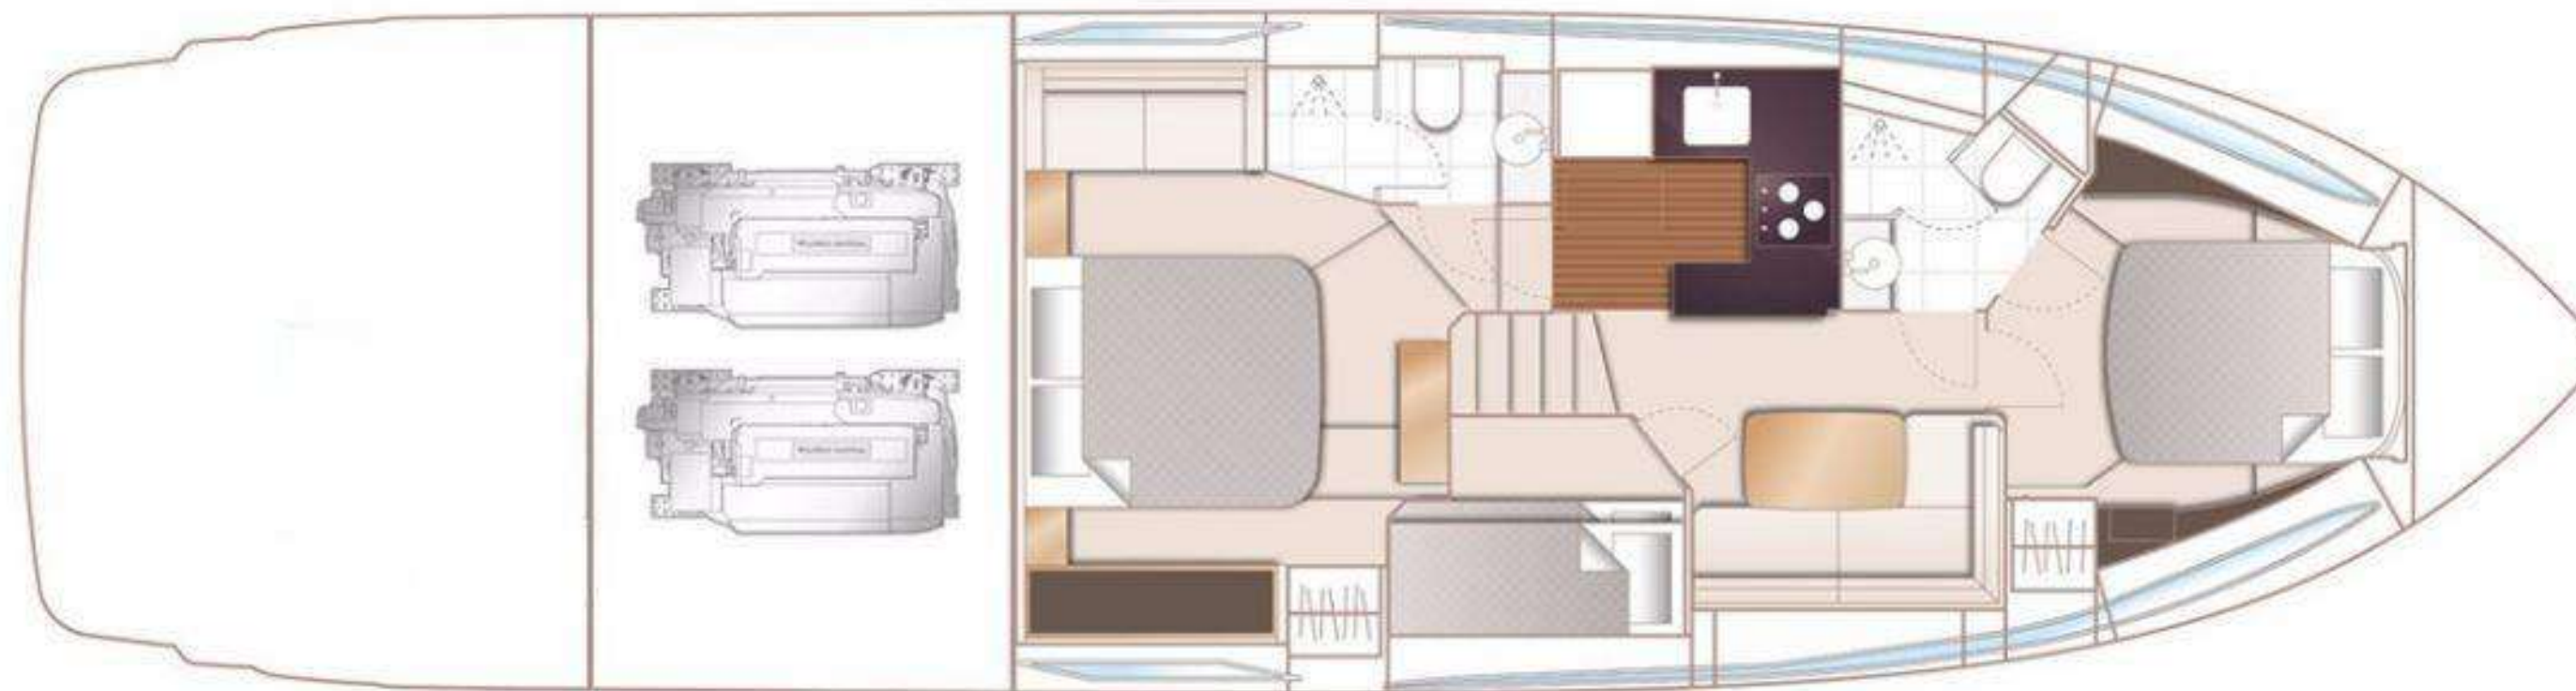

CHLOE

Princess V58