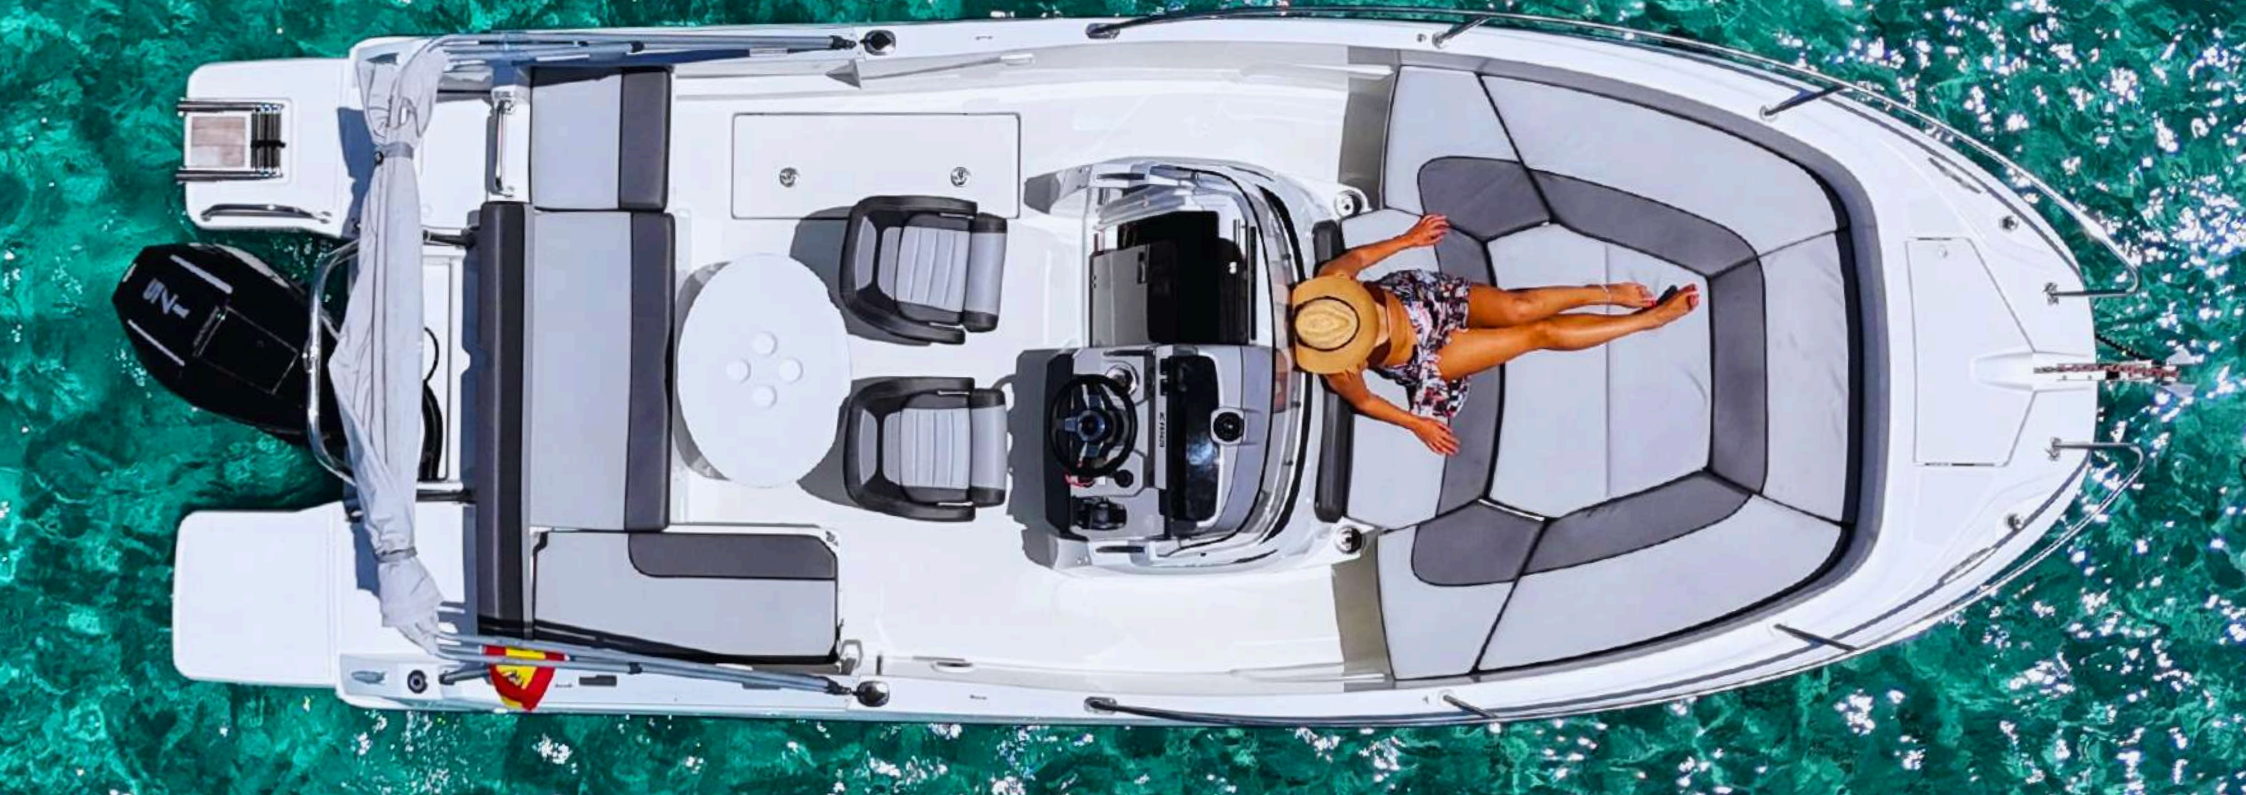

CAP CAMARAT 6.5 CC

TIA LOLA